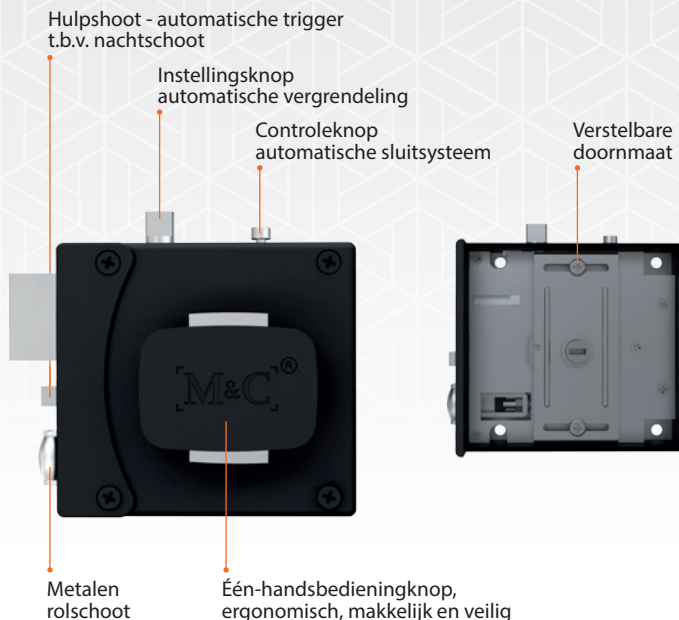

Oplegslot

PATENTED

Te combineren met een
M&C cilinder

Het M&C automatisch sluitende veiligheids-oplegslot is uniek in zijn soort. Dit M&C opleg slot is voorzien van het SKG keurmerk en voldoet aan de normen van het Politie Keurmerk Veilig Wonen. Daarnaast heeft het slot unieke functies die andere oplegsloten niet hebben. Extra veilig, meer gemak en het vervangt moeiteloos een bestaand slot.

Optimale afstelling

De unieke meegeleverde sluitkom zorgt voor optimale afstellingen. Zelfs bij renovatie en oude deuren genereert het M&C veiligheids-oplegslot een perfect sluitend resultaat.

Moeiteloze vervanging

Het M&C oplegslot is iets groter en bedekt daardoor de plek van het oude slot. Opnieuw schilderen is verleden tijd. Een nieuw gat voor de rimcilinder hoef je niet te boren, het slot is speciaal ontworpen om de meest gangbare oplegsloten te vervangen.

M&C

Masters of Security

www.m-c.eu

Family Company.

Oplegslot

Perfect sluitend

Het oplegslot geeft een perfect sluitend resultaat dankzij de verstelbare rolschoot opvang en de verstelbare hulpschoot opvang (2 richtingen). De rolschoot functie zorgt voor een soepel sluitend resultaat en geeft je de mogelijkheid om (zónder sleutel) makkelijk en geruisloos in en uit te lopen als je even buiten bezig bent.