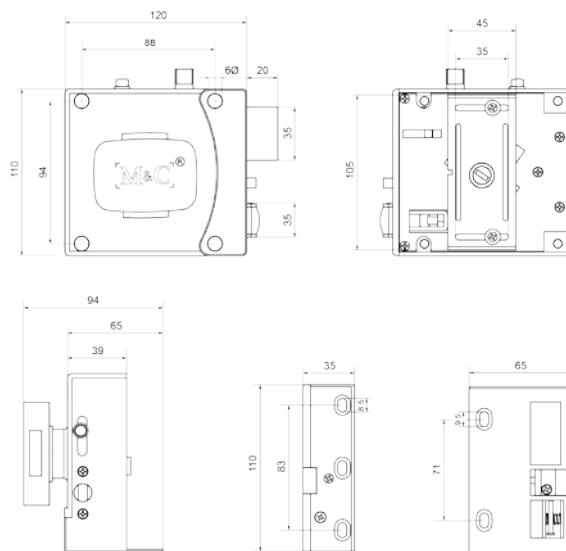

Certificering - testen

SKG** slot, SKG3*** cilinder, PKVW	
Veiligheidsklasse	zwaar inbraakwerend

Maatvoering en toepassing

Deurdiktes	37-70mm	
Doornmaat	50-80mm	
Afmeting slotkast	120 x 110 x 65/39 mm	
Afmeting sluitkom	110 x 65 x 35 mm	
Uitvoering	links en rechts beschikbaar	
Draairichting	geschikt voor naar binnendraaiende voordeuren	
Materiaal	slotkast	metaal zwart ●
Materiaal	sluitkom	metaal zwart ●

Afmetingen

Verkrijgbaarheid

Links naar binnen draaiend	art.nr.: RIMLOCK-L
Rechts naar binnen draaiend	art.nr.: RIMLOCK-R

M&C automatisch sluitende veiligheids-oplegslot is verkrijgbaar in en te combineren met