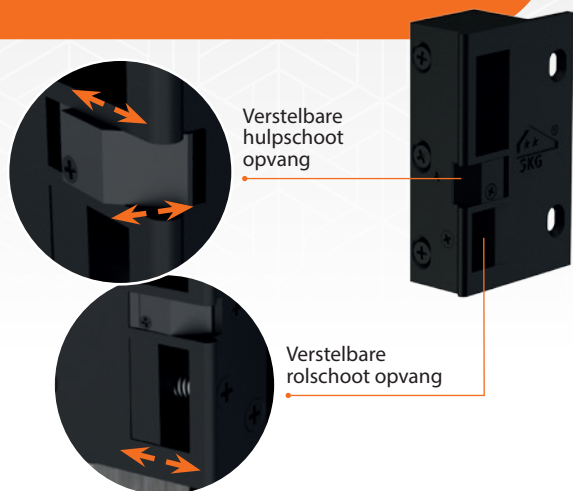

Optimale afstelling

De unieke meegeleverde sluitkom zorgt voor optimale afstellingen. Zelfs bij renovatie en oude deuren genereert het M&C veiligheids-oplegslot een perfect sluitend resultaat.

Moeiteloze vervanging

Het M&C oplegslot is iets groter en bedekt daardoor de plek van het oude slot. Opnieuw schilderen is verleden tijd. Een nieuw gat voor de rimcilinder hoef je niet te boren, het slot is speciaal ontworpen om de meest gangbare oplegsloten te vervangen.

M&C

Masters of Security

www.m-c.eu

Family Company.

Oplegslot

Perfect sluitend

Het oplegslot geeft een perfect sluitend resultaat dankzij de verstelbare rolschoot opvang en de verstelbare hulpschoot opvang (2 richtingen). De rolschoot functie zorgt voor een soepel sluitend resultaat en geeft je de mogelijkheid om (zónder sleutel) makkelijk en geruisloos in en uit te lopen als je even buiten bezig bent.

Certificering - testen

SKG** slot, SKG3*** cilinder, PKVW	
Veiligheidsklasse	zwaar inbraakwerend

Maatvoering en toepassing

Deurdiktes	37-70mm	
Doornmaat	50-80mm	
Afmeting slotkast	120 x 110 x 65/39 mm	
Afmeting sluitkom	110 x 65 x 35 mm	
Uitvoering	links en rechts beschikbaar	
Draairichting	geschikt voor naar binnendraaiende voordeuren	
Materiaal	slotkast	metaal zwart ●
Materiaal	sluitkom	metaal zwart ●